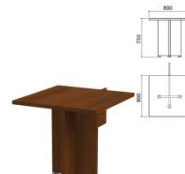

АРТ.-ПР.1.1
Стол для переговоров
«Приоритет»,
1200×1200×750
мм, круглый
10050 руб.

АРТ.-ПР.1.2
Стол журнальный
«Приоритет»,
1000×600×506 мм
6550 руб.

АРТ.-ПР.1.3
Стол письменный
«Приоритет»,
1600×900×750 мм
9550 руб.

АРТ.-ПР.1.4
Стол письменный
«Приоритет»,
1800×900×750 мм
11000 руб.

АРТ.-ПР.1.5
Стол письменный
«Приоритет»,
2000×900×750 мм
12050 руб.

АРТ.-ПР.1.6
Стол приставной
«Приоритет»,
800×800×750 мм
9000 руб.

АРТ.-ПР.1.7
Стол приставной
«Приоритет»,
800×1200×750 мм
11050 руб.

АРТ.-ПР.1.8
Тумба для оргтехники
«Приоритет»,
722×446×676 мм, 2
двери, полка
7950 руб.

АРТ.-ПР.1.9
Тумба подкатная
«Приоритет»,
434×470×600 мм, 3
ящика, замок
4950 руб.

АРТ.-ПР.1.10
Тумба-креденция
«Приоритет»,
1200×446×600 мм, 2
двери
8250 руб.