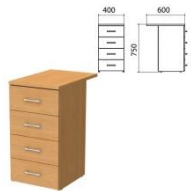

АРТ.-МН.1.22

Стол приставной полукруг «Монолит», 700×400×750 мм
1600 руб.

АРТ.-МН.1.23

Стол приставной угловой «Монолит», 600×600×750 мм
1850 руб.

АРТ.-МН.1.24

Стол приставной угловой «Монолит», 700×700×750 мм
2000 руб.

АРТ.-МН.1.25

Тумба для оргтехники «Монолит», 770×600×680 мм, 2 двери, полка
4000 руб.

АРТ.-МН.1.26

Тумба подкатная «Монолит», 400×520×530 мм, 3 ящика, замок
4000 руб.

АРТ.-МН.1.27

Тумба приставная «Монолит», 400×450×750 мм
4290 руб.

АРТ.-МН.1.28

Тумба приставная «Монолит», 400×600×750 мм
4370 руб.

АРТ.-МН.1.29

Тумба приставная «Монолит», 450×700×750 мм
4470 руб.

АРТ.-МН.1.30

Шкаф (стеллаж) «Монолит», 370×390×2050 мм, 4 полки
3600 руб.

АРТ.-МН.1.31

Шкаф (стеллаж) «Монолит», 740×390×1250 мм, 2 полки
3050 руб.

АРТ.-МН.1.32

Шкаф (стеллаж) «Монолит», 740×390×2050 мм, 4 полки
4680 руб.

АРТ.-МН.1.33

Шкаф (стеллаж) угловой «Монолит», 390×390×1250 мм, 2 полки
2690 руб.