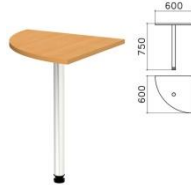

АРТ.-МН.1.19

Стол приставной полукруг «Монолит», 1200×400×750 мм
3180 руб.

АРТ.-МН.1.20

Стол приставной полукруг «Монолит», 1400×700×750 мм
3700 руб.

АРТ.-МН.1.21

Стол приставной полукруг «Монолит», 600×400×750 мм
1500 руб.

АРТ.-МН.1.22

Стол приставной полукруг «Монолит», 700×400×750 мм
1600 руб.

АРТ.-МН.1.23

Стол приставной угловой «Монолит», 600×600×750 мм
1850 руб.

АРТ.-МН.1.24

Стол приставной угловой «Монолит», 700×700×750 мм
2000 руб.

АРТ.-МН.1.25

Тумба для оргтехники «Монолит», 770×600×680 мм, 2 двери, полка
4000 руб.

АРТ.-МН.1.26

Тумба подкатная «Монолит», 400×520×530 мм, 3 ящика, замок
4000 руб.

АРТ.-МН.1.27

Тумба приставная «Монолит», 400×450×750 мм
4290 руб.

АРТ.-МН.1.31

Шкаф (стеллаж) «Монолит», 740×390×1250 мм, 2 полки
3050 руб.

АРТ.-МН.1.32

Шкаф (стеллаж) «Монолит», 740×390×2050 мм, 4 полки
4680 руб.

АРТ.-МН.1.33

Шкаф (стеллаж) угловой «Монолит», 390×390×1250 мм, 2 полки
2690 руб.