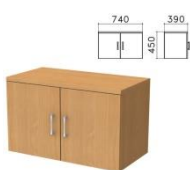

Шкаф полузакрытый «Монолит»,
740×390×2050 мм
7100 руб.

АРТ.-МН.1.48

Шкаф полузакрытый «Монолит»,
740×390×2050 мм
6250 руб.

АРТ.-МН.1.49

Шкаф полузакрытый «Монолит»,
740×390×2050 мм
5900 руб.

АРТ.-МН.1.50

Шкаф-антресоль «Монолит»,
740×390×450 мм
2350 руб.