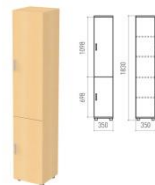

Шкаф (стеллаж) «Канц»,
700×330×1130 мм, 2 полки

2350 руб.

АРТ.-КА.1.22

Шкаф (стеллаж) «Канц»,
700×330×1830 мм, 4 полки

3500 руб.

АРТ.-КА.1.23

Шкаф для одежды «Канц»,
700×350×1830 мм

4550 руб.