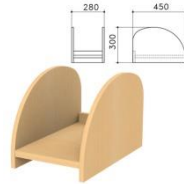

АРТ.-КА.1.1

Подставка под монитор «Канц»,
400×400×100 мм

555 руб.

АРТ.-КА.1.12

Подставка под системный блок «Канц»

950 руб.

АРТ.-КА.1.13

Стол компьютерный «Канц»,
1000×600×750 мм, с тумбой

3500 руб.

АРТ.-КА.1.14

Стол компьютерный «Канц»,
800×600×750 мм

2400 руб.

АРТ.-КА.1.15

Стол письменный «Канц»,
1100×600×750 мм, тумба с дверью

3600 руб.

АРТ.-КА.1.16

Стол письменный «Канц»,
1600×600×750 мм, 2 тумбы, комбинированный

6700 руб.

АРТ.-КА.1.17

Тумба для оргтехники «Канц»,
900×430×620 мм, 2 двери

3050 руб.

АРТ.-КА.1.18

Тумба подкатная «Канц»,
400×450×560 мм, 3 ящика, замок