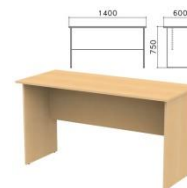

АРТ.-КА.1.36

Стол письменный
«Канц»,
1400×600×750 мм
2750 руб.