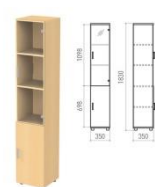

АРТ.-КА.1.27

Шкаф закрытый со стеклом «Канц»,
350×350×1830 мм

4650 руб.