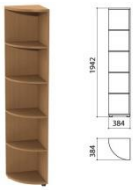

АРТ.-ЭТ.1.21
Стол приставной
угловой
«Этюд»,
700×700×750 мм
2150 руб.

АРТ.-ЭТ.1.22
Стол приставной
полукруг
«Этюд»,
600×400×750 мм
1600 руб.

АРТ.-ЭТ.1.23
Тумба подкатная
«Этюд»,
404×454×573 мм, 3
ящика, замок
4150 руб.

АРТ.-ЭТ.1.24
Тумба приставная
«Этюд»,
432×600×750 мм, 3
ящика, замок
6400 руб.

АРТ.-ЭТ.1.25
Шкаф (стеллаж)
«Этюд»,
400×384×1942 мм, 4
полки
5250 руб.

АРТ.-ЭТ.1.26
Шкаф (стеллаж)
«Этюд»,
800×384×1182 мм, 2
полки
4300 руб.

АРТ.-ЭТ.1.27
Шкаф (стеллаж)
«Этюд»,
800×384×1942 мм, 4
полки
6250 руб.

АРТ.-ЭТ.1.28
Шкаф (стеллаж)
«Этюд»,
800×384×830 мм,
полка
3400 руб.

АРТ.-ЭТ.1.29

Шкаф (стеллаж)
угловой «Этюд»,
384×384×1942 мм, 4
полки