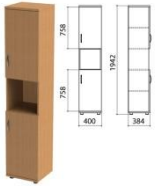

АРТ.-ЭТ.1.27
Шкаф (стеллаж)
«Этюд»,
800×384×1942 мм, 4
полки
6250 руб.

АРТ.-ЭТ.1.28
Шкаф (стеллаж)
«Этюд»,
800×384×830 мм,
полка
3400 руб.

АРТ.-ЭТ.1.29

Шкаф (стеллаж)
угловой «Этюд»,
384×384×1942 мм, 4
полки

Шкаф закрытый со
стеклом «Этюд»,
800×384×1942 мм

11600 руб.

АРТ.-ЭТ.1.33

Шкаф закрытый
«Этюд»,
800×384×830 мм

5150 руб.

АРТ.-ЭТ.1.34

Шкаф закрытый
«Этюд»,
800×384×1942 мм

8900 руб.

АРТ.-ЭТ.1.35

Шкаф полузакрытый
«Этюд»,
400×384×1942 мм

6850 руб.

АРТ.-ЭТ.1.36

Шкаф полузакрытый
«Этюд»,
400×384×1942 мм

6150 руб.

АРТ.-ЭТ.1.37

Шкаф полузакрытый
«Этюд»,
800×384×1182 мм