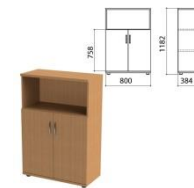

АРТ.-ЭТ.1.35

Шкаф полузакрытый
«Этюд»,
400×384×1942 мм

6850 руб.

АРТ.-ЭТ.1.36

Шкаф полузакрытый
«Этюд»,
400×384×1942 мм

6150 руб.

АРТ.-ЭТ.1.37

Шкаф полузакрытый
«Этюд»,
800×384×1182 мм

5950 руб.

АРТ.-ЭТ.1.38

Шкаф полузакрытый
«Этюд»,
800×384×1942 мм

9450 руб.

АРТ.-ЭТ.1.39

Шкаф полузакрытый
«Этюд»,
800×384×1942 мм

7750 руб.

АРТ.-ЭТ.1.40