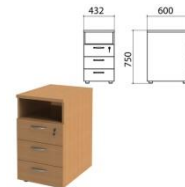

АРТ.-ЭТ.1.5
Стол письменный
«Этюд»,
1600×700×750 мм
5100 руб.

АРТ.-ЭТ.1.6
Стол письменный
эргономичный
«Этюд»,
1400×900×750 мм,
левый
5500 руб.

АРТ.-ЭТ.1.7
Стол письменный
эргономичный
«Этюд»,
1600×900×750 мм,
правый
6000 руб.

АРТ.-ЭТ.1.8
Стол письменный
эргономичный
«Этюд»,
1600×900×750 мм,
левый
6000 руб.

АРТ.-ЭТ.1.9
Стол письменный
эргономичный
«Этюд»,
1400×900×750 мм,
правый
5500 руб.

АРТ.-ЭТ.1.20
Тумба для оргтехники
«Этюд»,
700×600×750 мм, 2
двери, полка
6750 руб.

АРТ.-ЭТ.1.21
Стол приставной
угловой
«Этюд»,
700×700×750 мм
2150 руб.

АРТ.-ЭТ.1.22
Стол приставной
полукруг
«Этюд»,
600×400×750 мм
1600 руб.

АРТ.-ЭТ.1.23
Тумба подкатная
«Этюд»,
404×454×573 мм, 3
ящика, замок
4150 руб.