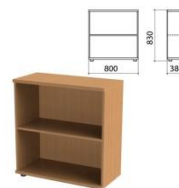

АРТ.-ЭТ.1.5
Стол письменный
«Этюд»,
1600×700×750 мм
5100 руб.

АРТ.-ЭТ.1.6
Стол письменный
эргономичный
«Этюд»,
1400×900×750 мм,
левый
5500 руб.

АРТ.-ЭТ.1.7
Стол письменный
эргономичный
«Этюд»,
1600×900×750 мм,
правый
6000 руб.

АРТ.-ЭТ.1.8
Стол письменный
эргономичный
«Этюд»,
1600×900×750 мм,
левый
6000 руб.

АРТ.-ЭТ.1.9
Стол письменный
эргономичный
«Этюд»,
1400×900×750 мм,
правый
5500 руб.

АРТ.-ЭТ.1.20
Тумба для оргтехники
«Этюд»,
700×600×750 мм, 2
двери, полка
6750 руб.

АРТ.-ЭТ.1.24
Тумба приставная
«Этюд»,
432×600×750 мм, 3
ящика, замок
6400 руб.

АРТ.-ЭТ.1.25
Шкаф (стеллаж)
«Этюд»,
400×384×1942 мм, 4
полки
5250 руб.

АРТ.-ЭТ.1.26
Шкаф (стеллаж)
«Этюд»,
800×384×1182 мм, 2
полки
4300 руб.

АРТ.-ЭТ.1.27
Шкаф (стеллаж)
«Этюд»,
800×384×1942 мм, 4
полки
6250 руб.

АРТ.-ЭТ.1.28
Шкаф (стеллаж)
«Этюд»,
800×384×830 мм,
полка
3400 руб.

АРТ.-ЭТ.1.29

Шкаф (стеллаж)
угловой «Этюд»,
384×384×1942 мм, 4
полки