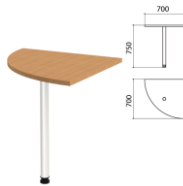

АРТ.-ЭТ.1.1
Стол для переговоров
«Этюд»,
2100×900×750 мм
6850 руб.

АРТ.-ЭТ.1.2
Стол журнальный
«Этюд»,
800×600×500 мм
4100 руб.

АРТ.-ЭТ.1.3
Стол письменный
«Этюд»,
1200×700×750 мм
4400 руб.

АРТ.-ЭТ.1.4
Стол письменный
«Этюд»,
1400×700×750 мм
4950 руб.

АРТ.-ЭТ.1.5
Стол письменный
«Этюд»,
1600×700×750 мм
5100 руб.

АРТ.-ЭТ.1.6
Стол письменный
эргономичный
«Этюд»,
1400×900×750 мм,
левый
5500 руб.

АРТ.-ЭТ.1.7
Стол письменный
эргономичный
«Этюд»,
1600×900×750 мм,
правый
6000 руб.

АРТ.-ЭТ.1.8
Стол письменный
эргономичный
«Этюд»,
1600×900×750 мм,
левый
6000 руб.

АРТ.-ЭТ.1.9
Стол письменный
эргономичный
«Этюд»,
1400×900×750 мм,
правый
5500 руб.

АРТ.-ЭТ.1.20
Тумба для оргтехники
«Этюд»,
700×600×750 мм, 2
двери, полка
6750 руб.

АРТ.-ЭТ.1.21
Стол приставной
угловой
«Этюд»,
700×700×750 мм
2150 руб.

АРТ.-ЭТ.1.22
Стол приставной
полукруг
«Этюд»,
600×400×750 мм
1600 руб.

АРТ.-ЭТ.1.23
Тумба подкатная
«Этюд»,
404×454×573 мм, 3
ящика, замок
4150 руб.