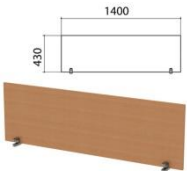

АРТ.-ЭТ.1.41

Экран-перегородка
«Этюд»,
1400×18×400 мм

2100 руб.