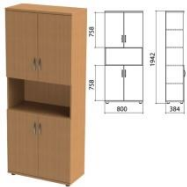

АРТ.-ЭТ.1.38

Шкаф полузакрытый
«Этюд»,
800×384×1942 мм

9450 руб.